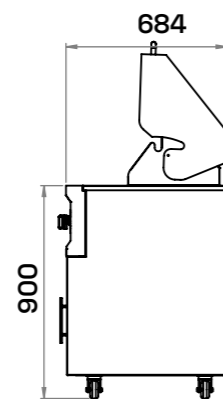

COLOR

Plateado

MEDIDAS

Alto: 60 cm - Ancho: 151 cm - Profundidad: 70 cm

FIAMMA MESON 180 CM

4 Puertas

Almacenamiento
760 L

CARACTERÍSTICAS

- Fabricado en acero inoxidable 304.
- Gabinete móvil con ruedas ajustables.
- Espacio interior con 4 puertas abatibles.
- Capacidad de almacenamiento: 760 L

VISTA FRONTAL

VISTA LATERAL

COLOR

Plateado

MEDIDAS

Alto: 60 cm - Ancho: 181 cm - Profundidad: 70 cm

LÍNEA DOMÉSTICA

12. Grill con base.

FIAMMA GRILL CON BASE

CARACTERÍSTICAS

- Fabricado en acero inoxidable 304.
- 3 quemadores de alto rendimiento con potencia de 12,000 BTU cada uno.
- Parrilla en varilla de acero inoxidable.
- Tapa superior de doble capa en una sola pieza.
- Quemador tipo flauta.
- Gabinete inferior con puertas, que brinda espacio práctico para almacenamiento.
- Bandeja recolectora de grasa removible.
- Sistema de combustión a gas GLP.
- Consumo de gas: 10 kg/h.
- Cuenta con termómetro.

VISTA SUPERIOR

VISTA LATERAL

COLOR

MEDIDAS

Alto: 90 cm - Ancho: 60 cm - Profundidad: 68,4 cm

LÍNEA MODULARES

15. Grill 60 cm + Plancha 60 cm + Meson 120 cm.

16. Grill 90 cm + Plancha 60 cm + Meson 150 cm.