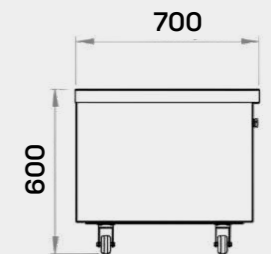

CARACTERÍSTICAS

- Fabricado en acero inoxidable 304.
- Gabinete móvil con ruedas ajustables.
- Espacio interior con 3 puertas abatibles.
- Capacidad de almacenamiento: 634 L

VISTA **FRONTAL**

VISTA **LATERAL**

COLOR

Plateado

MEDIDAS

Alto: 60 cm - Ancho: 151 cm - Profundidad: 70 cm

FIAMMA MESON 180 CM

4 Puertas

Almacenamiento
760 L

CARACTERÍSTICAS

- Fabricado en acero inoxidable 304.
- Gabinete móvil con ruedas ajustables.
- Espacio interior con 4 puertas abatibles.
- Capacidad de almacenamiento: 760 L

VISTA FRONTAL

VISTA LATERAL

COLOR

Plateado

MEDIDAS

Alto: 60 cm - Ancho: 181 cm - Profundidad: 70 cm

LÍNEA DOMÉSTICA

12. Grill con base.

FIAMMA GRILL CON BASE

CARACTERÍSTICAS

- Fabricado en acero inoxidable 304.
- 3 quemadores de alto rendimiento con potencia de 12,000 BTU cada uno.
- Parrilla en varilla de acero inoxidable.
- Tapa superior de doble capa en una sola pieza.
- Quemador tipo flauta.
- Gabinete inferior con puertas, que brinda espacio práctico para almacenamiento.
- Bandeja recolectora de grasa removible.
- Sistema de combustión a gas GLP.
- Consumo de gas: 10 kg/h.
- Cuenta con termómetro.