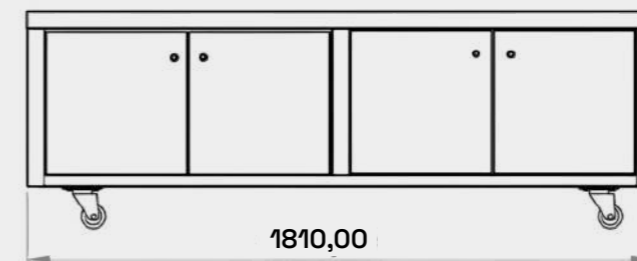

VISTA FRONTAL