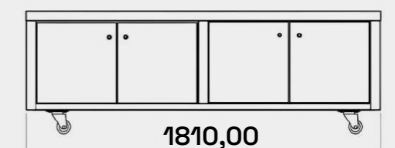

VISTA FRONTAL

COLOR

Plateado

MEDIDAS

Alto: 30 cm - Ancho: 90 cm - Profundidad: 68,5 cm