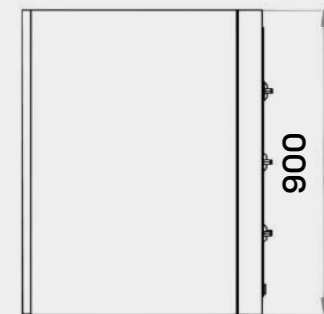

VISTA LATERAL

VISTA SUPERIOR

COLOR

Plateado

MEDIDAS

Alto: 30 cm - Ancho: 60 cm - Profundidad: 68,5 cm

FIAMMA PLANCHA 90 CM

5 Quemadores

VISTA LATERAL

VISTA SUPERIOR

COLOR

Plateado

MEDIDAS

Alto: 30 cm - Ancho: 90 cm - Profundidad: 68,5 cm

FIAMMA GRILL DE 60 CM

3 Quemadores

VISTA LATERAL

VISTA SUPERIOR

COLOR

Plateado

MEDIDAS

Alto: 30 cm - Ancho: 60 cm - Profundidad: 68,5 cm

FIAMMA MESON 120 CM

2 Puertas