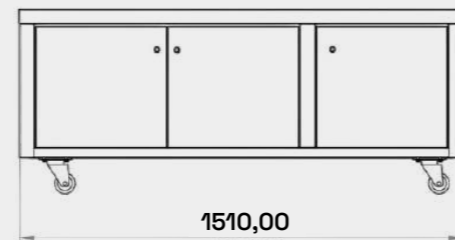

VISTA FRONTAL

COLOR

Plateado

MEDIDAS

Alto: 60 cm - Ancho: 121 cm - Profundidad: 70 cm