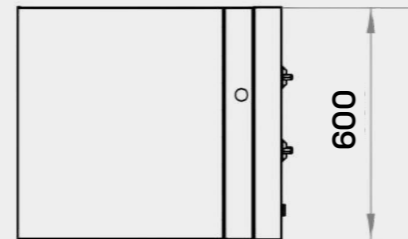

LÍNEA INDUSTRIAL

4. Plancha de 60 cm. 5. Plancha de 90 cm. 6. Grill de 60 cm.

7. Grill de 90 cm. 8. Cocina de 60 cm. 9. Meson de 120 cm.

10. Meson de 150 cm. 11. Meson de 180 cm.

FIAMMA PLANCHA 60 CM

3 Quemadores

VISTA LATERAL

VISTA SUPERIOR

COLOR

Plateado

MEDIDAS

Alto: 30 cm - Ancho: 60 cm - Profundidad: 68,5 cm

FIAMMA PLANCHA 90 CM

5 Quemadores