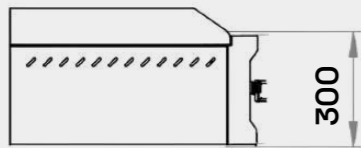

VISTA LATERAL