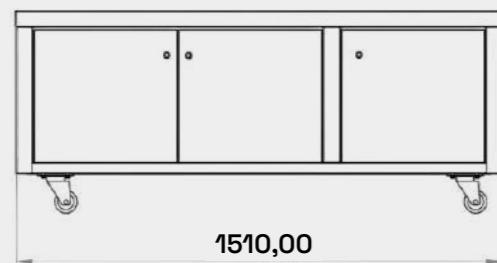

VISTA **FRONTAL**