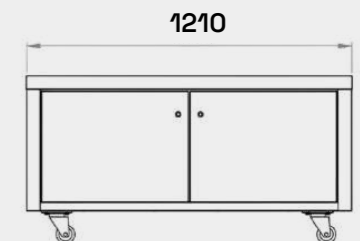

17. Grill 90 cm + Plancha 90 cm + Meson 180 cm.

FIAMMA MODULAR 120 CM

- 
 2 Puertas
- 
 Encendido
 Electronico
- 
 Almacenamiento
 508 L

CARACTERÍSTICAS

PLANCHA DE 60 CM - GRILL DE 60 CM

- Fabricado en acero inoxidable 304.
- 3 quemadores con 12,000 BTU de potencia.
- Bandeja recolectora de grasa.
- Sistema de combustión GLP.
- Consumo de gas de 10kg/h.
- Válvula de seguridad en quemadores.
- Encendido electrónico por botón.
- Parrilla de varillas de acero inoxidable.

COLOR

MEDIDAS

Alto: 30 cm - Ancho: 90 cm - Profundidad: 68,5 cm

FIAMMA MODULAR 150 CM

- 
 3 Puertas
- 
 Encendido
Electronico
- 
 Almacenamiento
634 L

CARACTERÍSTICAS

PLANCHA DE 60 CM - GRILL DE 90 CM

- Fabricado en acero inoxidable 304.
- 5 quemadores con 12,000 BTU de potencia.
- Bandeja recolectora de grasa.
- Parrilla de varillas de acero inoxidable.
- Sistema de combustión GLP.
- Consumo de gas de 10kg/h.
- Válvula de seguridad en quemadores.
- Encendido electrónico por botón.