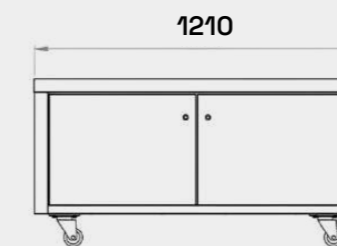

VISTA FRONTAL