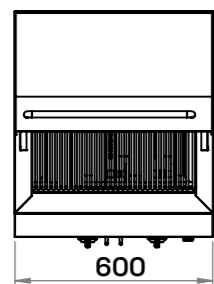

VISTA SUPERIOR