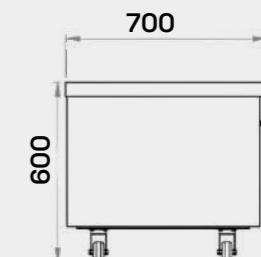

VISTA LATERAL

VISTA SUPERIOR

COLOR

Plateado

MEDIDAS

Alto: 30 cm - Ancho: 60 cm - Profundidad: 68,5 cm

FIAMMA MESON 120 CM

2 Puertas

Almacenamiento
508 L

CARACTERÍSTICAS

- Fabricado en acero inoxidable 304.
- Gabinete móvil con ruedas ajustables.
- Espacio interior con 2 puertas abatibles.
- Capacidad de almacenamiento: 508 L.

VISTA FRONTAL

VISTA LATERAL

COLOR

Plateado

MEDIDAS

Alto: 60 cm - Ancho: 121 cm - Profundidad: 70 cm

FIAMMA COCINA 150 CM

3 Puertas

Almacenamiento
634 L

CARACTERÍSTICAS

- Fabricado en acero inoxidable 304.
- Gabinete móvil con ruedas ajustables.
- Espacio interior con 3 puertas abatibles.
- Capacidad de almacenamiento: 634 L

VISTA **FRONTAL**

VISTA **LATERAL**