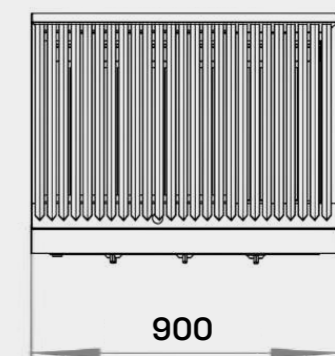

VISTA LATERAL

VISTA SUPERIOR

COLOR

Plateado

MEDIDAS

Alto: 30 cm - Ancho: 60 cm - Profundidad: 68,5 cm

FIAMMA GRILL 90 CM

5 Quemadores

Encendido
Electronico

CARACTERÍSTICAS

- Fabricado en acero inoxidable 304.
- 5 quemadores con 12,000 BTU de potencia.
- Parrilla de varillas de acero inoxidable.
- Bandeja recolectora de grasa.
- Sistema de combustión GLP.
- Consumo de gas de 10kg/h.
- Válvula de seguridad en quemadores.
- Encendido electrónico por botón.

VISTA LATERAL

VISTA SUPERIOR

COLOR

Plateado

MEDIDAS

Alto: 30 cm - Ancho: 90 cm - Profundidad: 68,5 cm

FIAMMA COCINA 60 CM

4 Quemadores